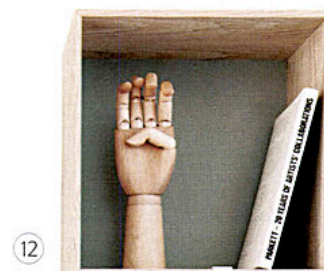

## DESIGN

**9.** Ha il paralume in carta di gelso, fissato con magneti a una piastra a muro metallica, l'appliche utilizzabile anche come plafoniera. Esiste in due dimensioni. La più piccola misura L 34 x P 110 x H 48 cm e costa **400 euro**  
**Awabi di Ligne Roset**

**10.** Elegante in sala da pranzo o in una sala riunioni, il tavolo ha struttura in legno listellare impiallacciato in essenza di noce canaletto o frassino trattato sbiancato naturale. Il piano è in vetro temperato extrachiario con spessore 12 mm. La versione nella foto misura L 240 x P 100 x H 74 cm e costa **1.580 euro**  
**Flamingo di Flai**

**11.** In solido faggio, la sedia impilabile è proposta nella versione classica o nel modello con leggera imbottitura, rivestita in panno o in pelle. Misura L 48 x H 77 cm. La versione base costa **268 euro**  
**Take di Billiani**

**12.** I moduli in mdf e frassino possono essere composti liberamente in una libreria a parete, utilizzati come mensola o come tavolino da appoggio. In tre dimensioni, il modulo piccolo misura L 33,2 x P 26 x H 16,2 cm. Costa **366 euro**  
**Mini stacked di Muoto**