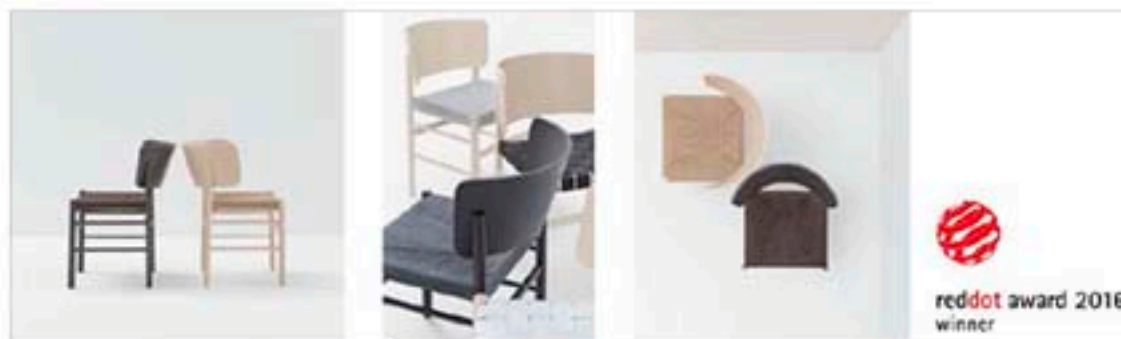

INFORMAZIONI >

🌐 www.internimagazine.com
The magazine of interiors and contemporary design.
Founded in 1954

🌐 <http://www.internimagazine.com/>

📝 Stato

📷 Foto/video

Interni Magazine

30 marzo alle ore 19:00 · 🌐

La seduta Fratina, disegnata da Emilio Nanni per [Billiani](#), ha vinto il Red Dot, premio internazionale per l'alta qualità del design

L'edizione 2016 del Red Dot Award: Product Design ha registrato partecipanti da 57 nazioni con 5.214 prodotti e innovazioni.

La giuria internazionale del Red Dot ha assegnato l'ambito riconoscimento qualitativo ai prodotti che si sono distinti per l'eccellenza del loro design. ...
Altro...