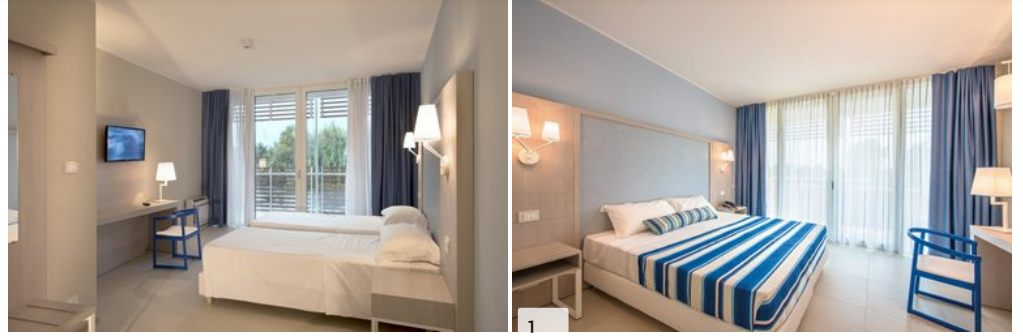

C
FS
ww
Ce
e A
gio