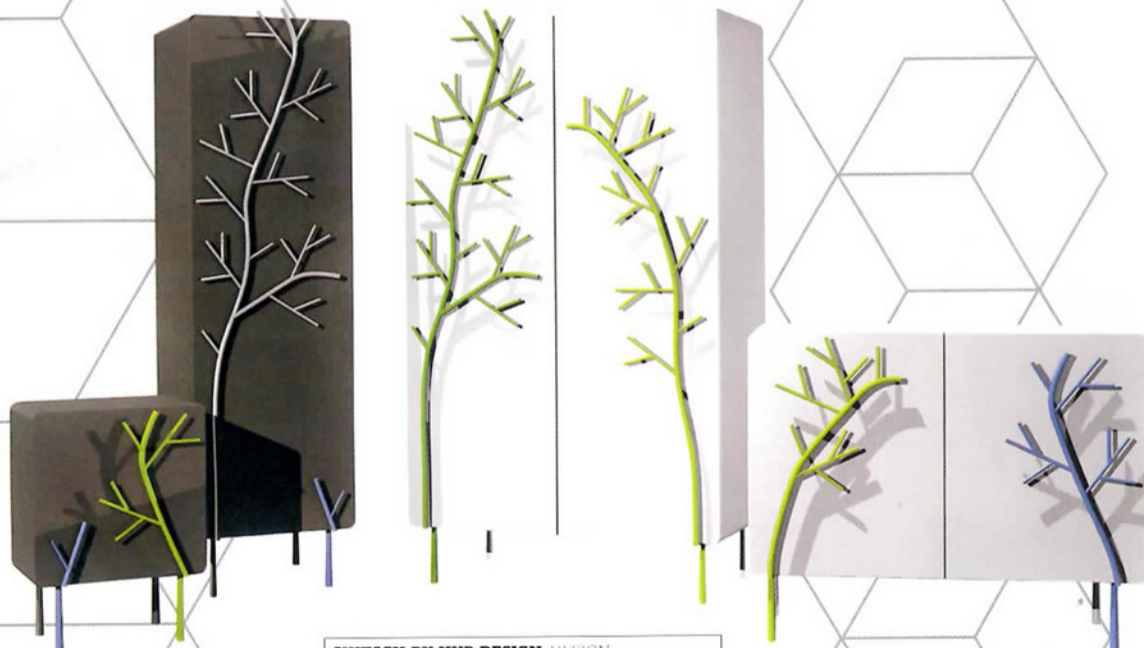

NEW PRODUCTS
PREVIEW

MILANO APRILE

BLINE DESIGN **KARIM RASHID**
HOOP. SEDUTA CON SCOCCA
IN POLIURETANO STRUTTURALE,
BASE IN TUBO METALLICO
O LEGNO MASSELLO
SEAT WITH STRUCTURAL
POLYURETHANE CHASSIS, BASE
IN METAL TUBING OR SOLID
WOOD b-line.it

ERMENEGILDO ZEGNA
CON SAN PATRIGNANO DESIGN
PETER MARINO ADAMBEVE.
CABINET DAL PROGETTO
BARRIQUE. LA TERZA VITA
DEL LEGNO, IN LEGNO
RECUPERATO DA BOTTI CON PIANO
IN METALLO BRUNTO NERO
CABINET FROM THE PROJECT
BARRIQUE. THE THIRD LIFE
OF WOOD. IN WOOD SALVAGED
FROM CASKS, WITH TOP IN
BLACK BURNISHED METAL
sanpatrignano.org, zegna.com