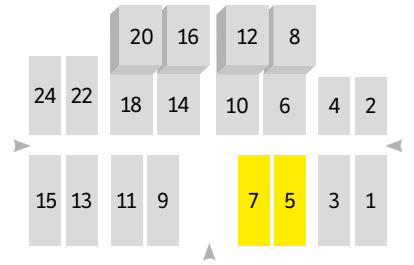

# Hall 7 - 5

/ Design

► Porta Ovest ----- Corso Italia ----- Porta Est ◀

7		Design		5	
		NATEVO <b>itou</b> <small>La Cultura del Design</small>	A		Poliform <b>ROLF BENZ</b>
		LEINA <b>LIVING DIVANI</b> LAURAMERONI <small>DESIGN COLLECTION</small>	B		ZEITRAUM <b>arflex</b> Billiani <small>TOTI</small> <b>DESALTO</b>
	porro  Varaschin®		C	Gallotti&Radice	<b>lualdi.</b>  Res
	Minotti Frigerio <small>POLTRONE E DIVANI</small>		D		<b>TONON</b> <small>CONCEPT</small> bodemca THONET
	EmmeBi <small>home italian style</small>	clei <small>DESIGN &amp; HOME</small>	E	MOOD <small>PARADISE</small>	<b>BONALDO</b>  MisuraEmme
	z!Mariani  de Sede <small>SWISS DESIGN</small>	MERIDIANI	F	FLEXFORM <small>FLEXFORM   MADE IN ITALY</small> LETTI & CO. GERVASONI	<b>VERY WOOD</b>  marelli
	CTS <small>ITALIAN SOFAS</small> POTOCOCCO		G		baxter <small>MADE IN ITALY</small> PAOLO CASTELLI <b>saba</b>
GOLRAN <small>DESIGN</small>	CRASSEVIG DRAENERT orsenigo		H		Vibieffe <b>planika</b> <small>INTELLIGENT FINE</small>
			L	expormim	
			M		