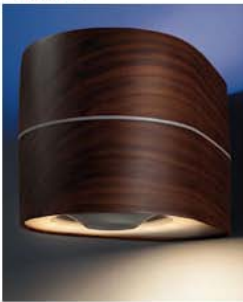

top stories

Pump up the lieht!
Wood, ovvero luce e musica in un solo apparecchio da regolare a distanza con il telecomando ...