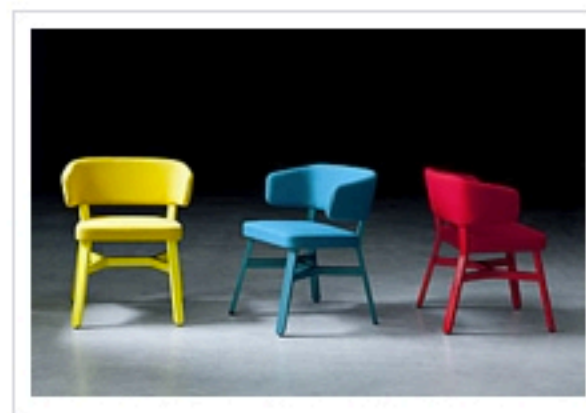

Fiere

07 Luglio 2011

**Billiani presenta la sedia CROISSANT (design: Emilio Nanni)**

Linee piene, proporzionate e armonia formale per un oggetto "iconico". Caratterizzano questa collezione di sedute di prestigio la struttura con una forte connotazione formale, bilanciata da un'altrettanta identità del profilo dello schienale e della seduta che danno vita a un pezzo di una fortissima personalità, di dichiarata contemporaneità e solidità formale.

La collezione Croissant prevede: sedia, poltroncina e lounge.

Struttura in faggio e sedile e schienale imbottiti nella variante faggio naturale o sbiancato abbinata a un'ampia gamma di colori dei tessuti. Le varianti monocolori esaltano questo pezzo trovando l'abbinamento ottimale tra le tonalità della struttura e quelle dei rivestimenti in panno, tessuto, pelle o ecopelle, scegliendo tra i toni neutri e naturali: nero, grigio fango, bianco ai colori più accesi, giallo, rosso, blu ottanio.