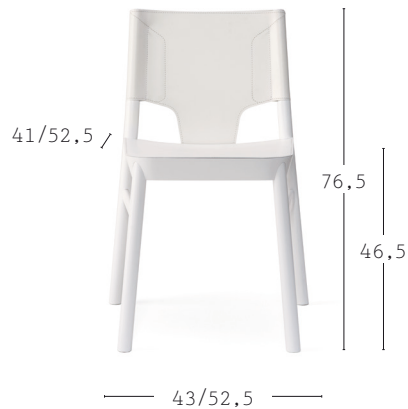

MARIMBA 110

year 2018

design *Emilio Nanni*

MARIMBA 110		
 5,2	CS - m1	CP - m1
 0,34 m ³	2 pc - 1 box	

CATAS

RENDER 3D CERTIFICATION

DESCRIZIONE

Struttura