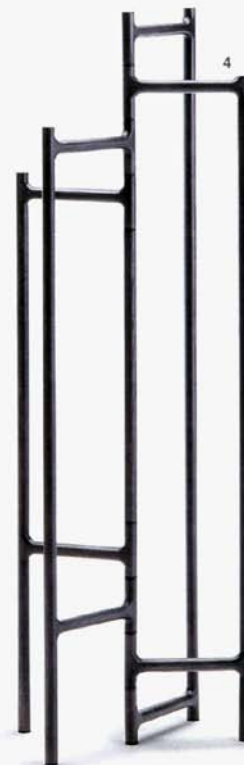

► 01 Aprile 2016 - 60004

ANTEPRIMA SALONE DEL MOBILE

ARREDI E COMPLEMENTI
IN VETRINA FANNO BELLA
MOSTRA DI SÉ: IL MEGLIO
DEL DESIGN D'INTERNI
DA SCOPRIRE NELLE
NOSTRE PAGINE.

STILE MASCHILE

1. Caratterizzata da 3 diversi piani in lamiera aggregabili e distanziati da un pannello in legno, la libreria modulare **Cellar di Domitalia** permette differenti configurazioni. Quella fotografata misura L 180 x P 42 x H 80 cm.

2. La poltrona **Zoe di Verzelloni**, in edizione speciale, è in versione **Rock**, rivestita in pelle nera e decorata da più di 190 borchie, tutte applicate a mano; misura L 108 x P 120 x H 72 cm.

3. Composto da due basi in vetro sagomato e curvato da 12 mm e piano in vetro fumé o extralight o in legno, il tavolo **Plié di Fiam Italia** è proposto in due misure: 100 x 200 x H 74 cm e 100 x 240 x H 74 cm.

6. Caratterizzato dalla torsione dello snodo centrale, l'appendiabiti **Tango di Billiani** è in frassino tinto o laccato; misura Ø 66 x 162 cm.

- 1. Modulare, il sistema **Wind di Rimadesio** è in alluminio con finitura rame spazzolato (esistono anche le varianti piombo, bronzo, grafite, petro).
- 2. In tondino d'acciaio verniciato a polveri epossidiche, la sedia **Cannet di Atipico** è disponibile in 3 varianti colore: nera, grigia e verde, oliva e rosso ruggine; misura L 56 cm x P 54 cm x H 77cm.

- 3. Ha struttura in estruso di alluminio verniciato il sistema di librerie **Étagère Coll.** I.S.I. di **Baleri Italia by Hub Design** con ripiani in mdf alleggerito.
- 4. L'appendiabiti **Celba di Living Divani** è in massello di frassino naturale o tinto carbone. Misura L 55,5 x P 55,5 x H 165,5 cm.