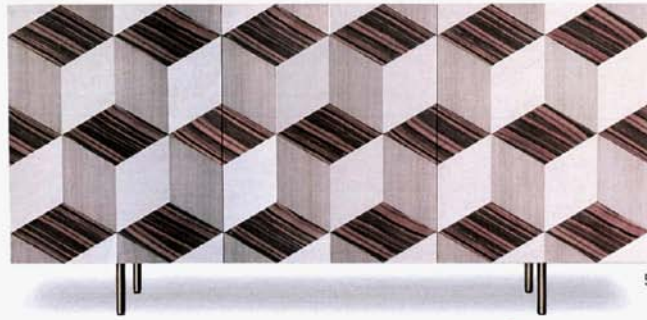

1. **St Tropez di Ditre Italia** con base in essenza di eucalipto ha la scocca imbottita e rivestita intessuto materico. Misura L 80 x H 40 cm.