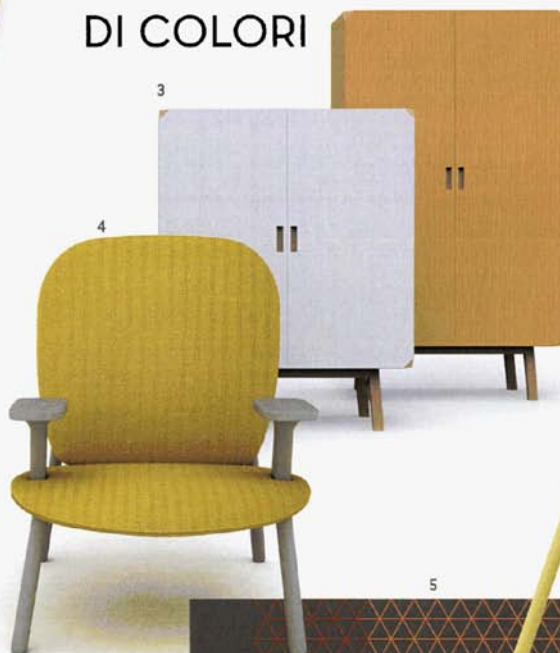

NUOVA PALETTE DI COLORI

1. **Piers di Bonaldo** è insieme appendiabiti, specchio e piano d'appoggio. Disponibile in quattro combinazioni di colore misura L. 126 x H 66 cm.

2. L'orologio da parete proposto in colori vivaci è prodotto mediante taglio laser della lastra di acciaio, **Dotty Clock di Alessi** misura Ø 20 cm e costa 75 euro.

3. È composta da diversi contenitori la **Coll. Cartalegno di Alf Da Fré** con struttura in legno massello e superfici esterne in full color con finitura materica nei colori bianco, giallo e grigio.

4. Le forme dello schienale e della seduta di **Iaia di My Home Collection** hanno morbidi raggi di curvatura, e spessori leggeri.

5. Ispirato alle trame della carta giapponese per origami, il tappeto **Apotema di Calligaris** è in tessitura jaquard, con filati misti ciniglia e cotone lavorati a felpa. È proposto in due misure: 170 x 240 e 200 x 300 cm.

6. Caratterizzato dalla torsione dello snodo centrale, l'appendiabiti **Tango di Billiani** è in frassino tinto o laccato; misura Ø 66 x 162 cm.