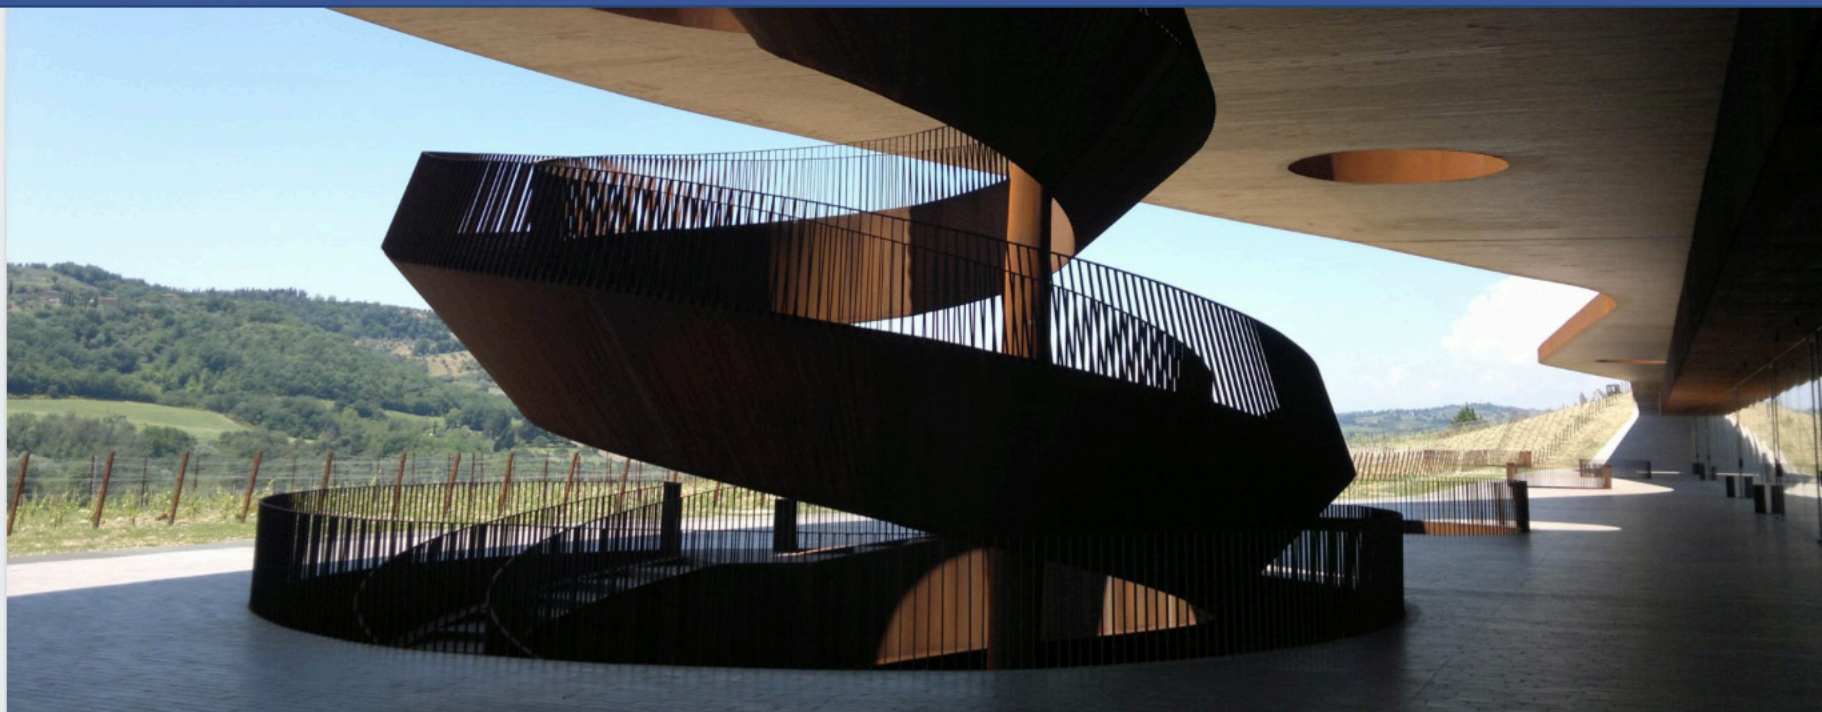

Home

area

Area

@Area.Arch

Home

Informazioni

Foto

Eventi

Recensioni

Persone a cui piace

Video

Post

Vetrina

Crea una Pagina

Mi piace

Segui

Condividi

Iscriviti

Invia messaggio

Area

6 ore fa · 🌐

Kazuhide Takahama, giapponese di nascita ma naturalizzato italiano dagli anni Sessanta, nel 1974 ha ideato il tavolino **#Marcel** per **Billiani**. Oggi l'azienda ripropone una versione fedele al progetto originale, con alcune variazioni materiche e dimensionali.

<https://www.area-arch.it/.../billiani-rilancia-marcel-by-kaz.../>