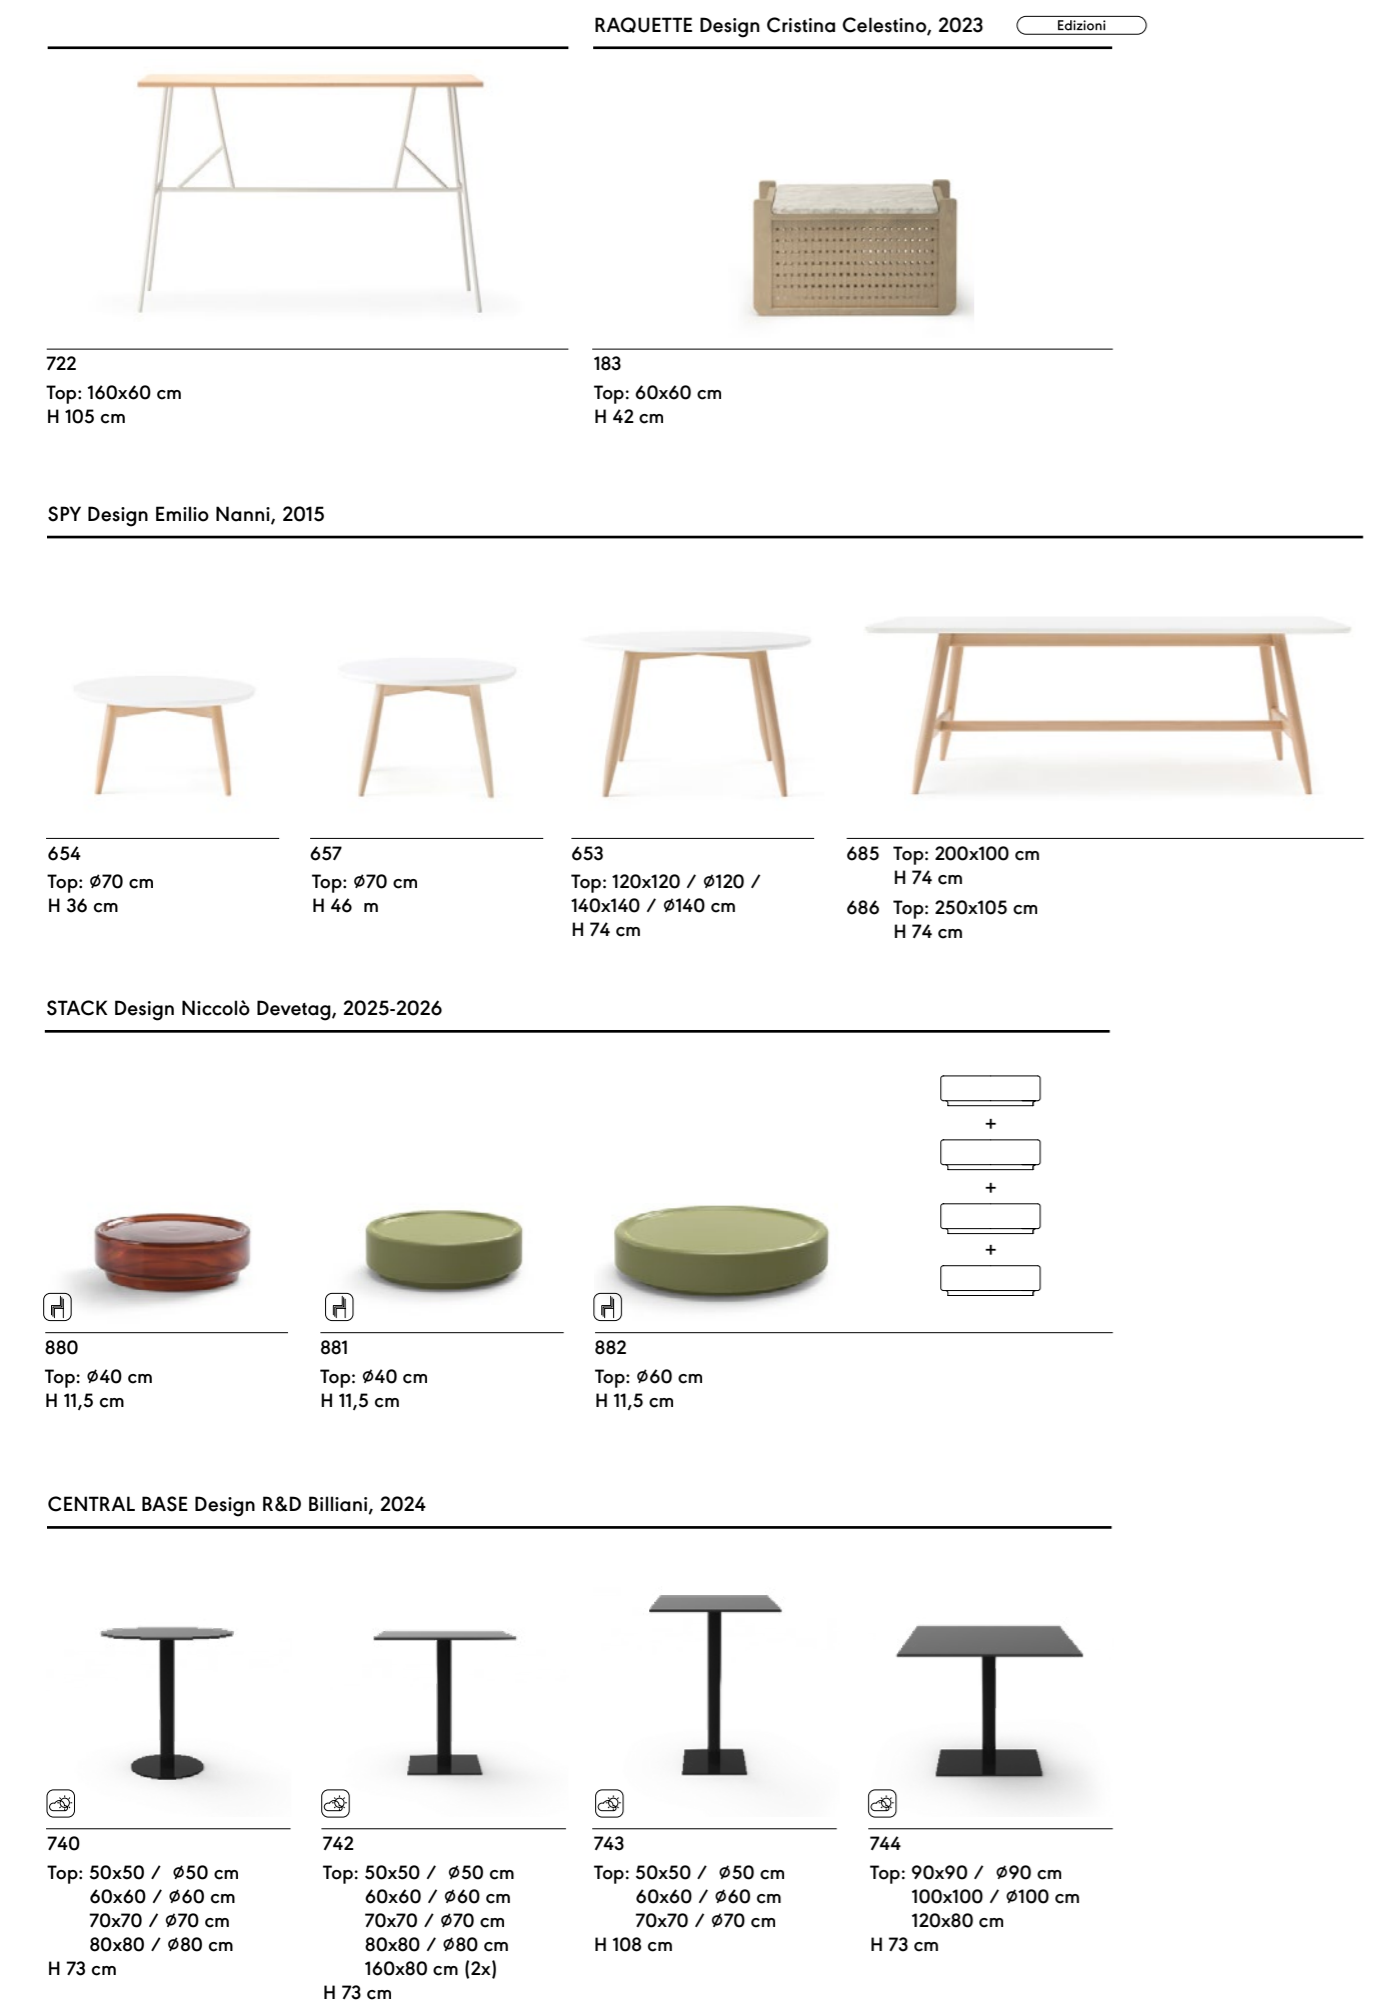

SOFSTONE Design Oneworks, 2026

600 601 710 711 712 713 714 715 716 180 181 832

SEY Design Emilio Nanni, 2016

SPY Design Emilio Nanni, 2015

690 691 693 694 660 650 651 659 658 666 663 664 656

Tavoli / Tables