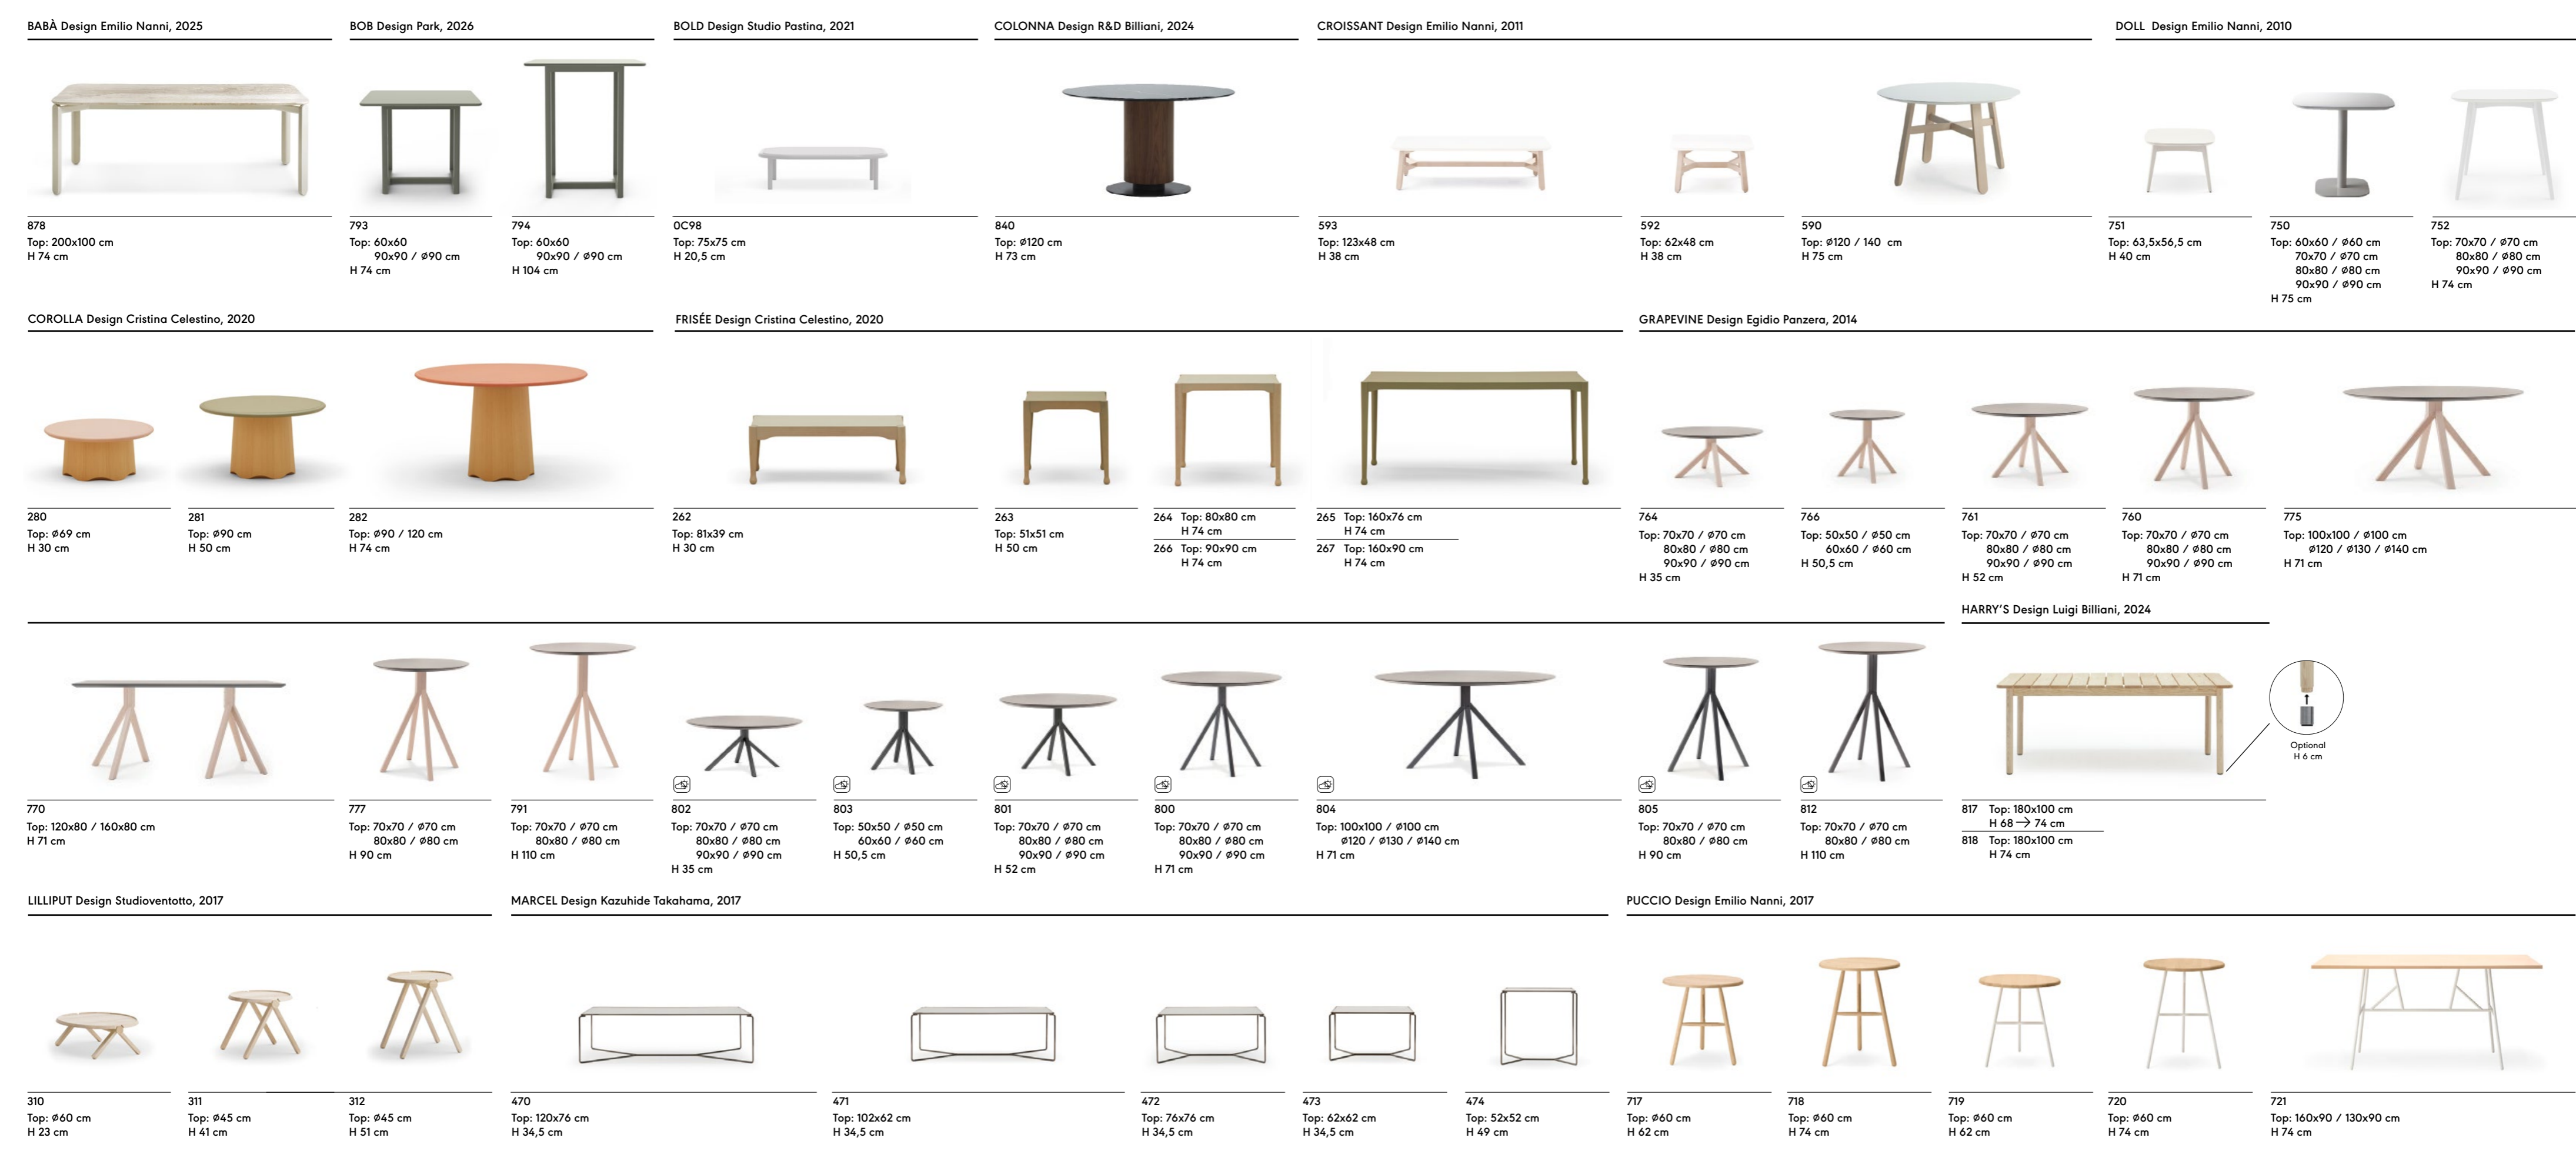

SOFSTONE Design Oneworks, 2026

600 601 710 711 712 713 714 715 716 180 181 832

SEY Design Emilio Nanni, 2016

SPY Design Emilio Nanni, 2015

690 691 693 694 660 650 651 659 658 666 663 664 656

Tavoli / Tables