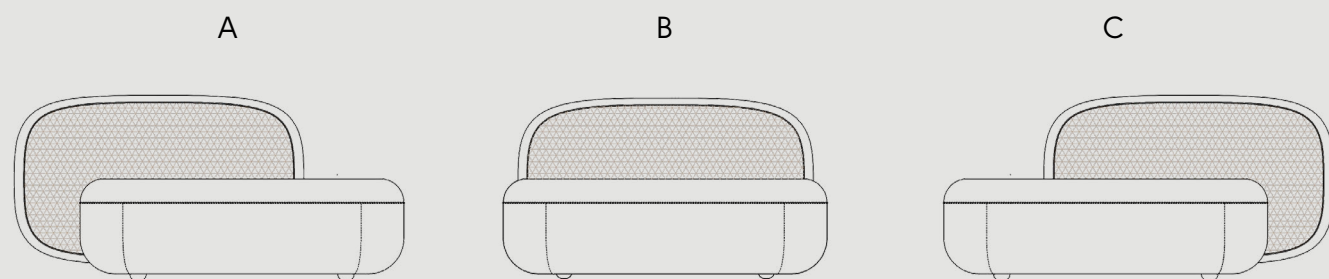

832

Divanetto due posti con sedile
imbottito e schienale imbottito posteriormente
Two-seater sofa with padded seat and padded backrest
W 165 | D 83 | H 78 | SH 42 | 46,45 Kg

Sofstone | 832 divanetto | Alpi Rovere tinto naturale FR 0076 | Nevada 3131
 Sofstone | 832 sofa | FR 0076 natural stained Alpi oakwood | Nevada 3131

Stack | 880 tavolino | Vetro soffiato ambra
Stack | 880 coffee table | Amber blown glass

Posizioni opzionali dello schienale fisso / *Optional positions of the fixed backrest*

Lo schienale di Sofstone può essere posizionato in tre diverse posizioni – centrale, a destra o a sinistra – permettendo di creare configurazioni dinamiche e personalizzate. Una soluzione che offre massima libertà compositiva e consente al divanetto di adattarsi perfettamente a ogni spazio.

The Sofstone backrest can be positioned in three different configurations – centered, shifted to the right, or shifted to the left – allowing for dynamic and personalized arrangements. This versatile solution offers maximum compositional freedom, enabling the sofa to adapt seamlessly to a variety of spaces and interior settings.